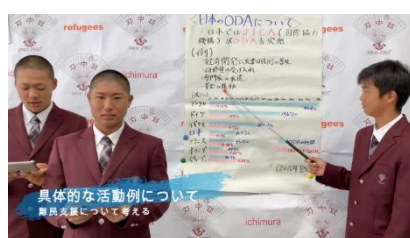

## ☆「難民について考える」映像上映会☆ (18:05～)